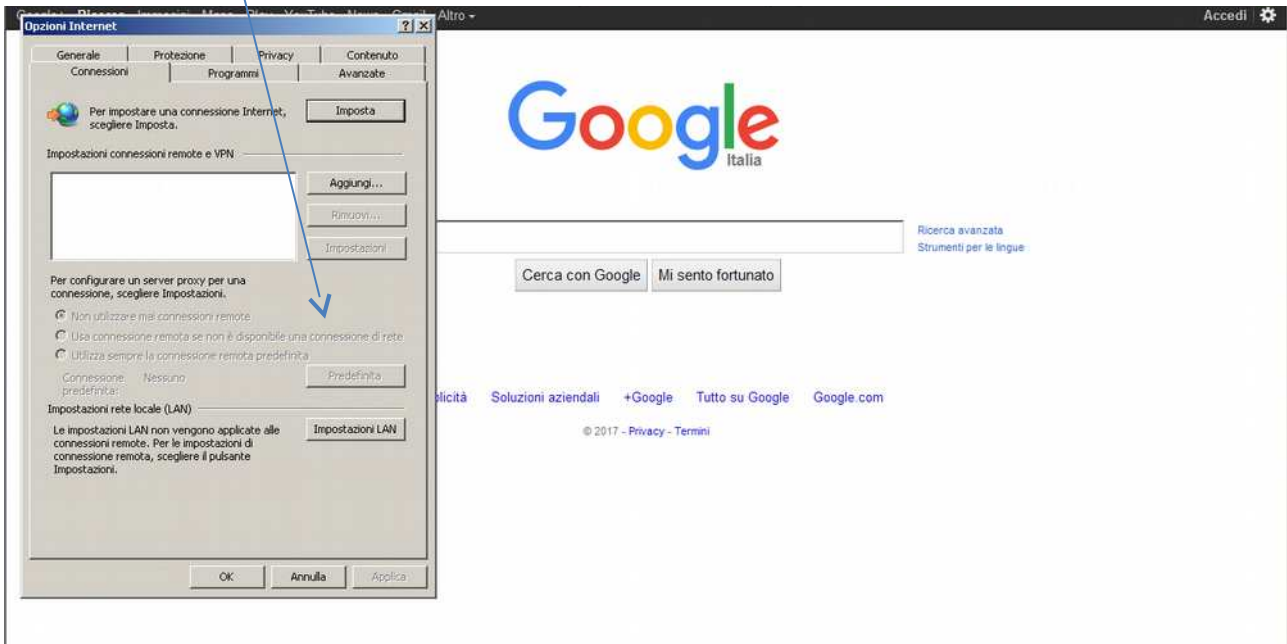

Accesso all'AREA FTP GEDEL:

da internet explorer seguire il seguente percorso: Strumenti - Opzioni internet

Connessioni

Impostazioni LAN

Avanzate

Inserire nel blocco Eccezioni: ;46.252.154.229;www.ar-gedel.it