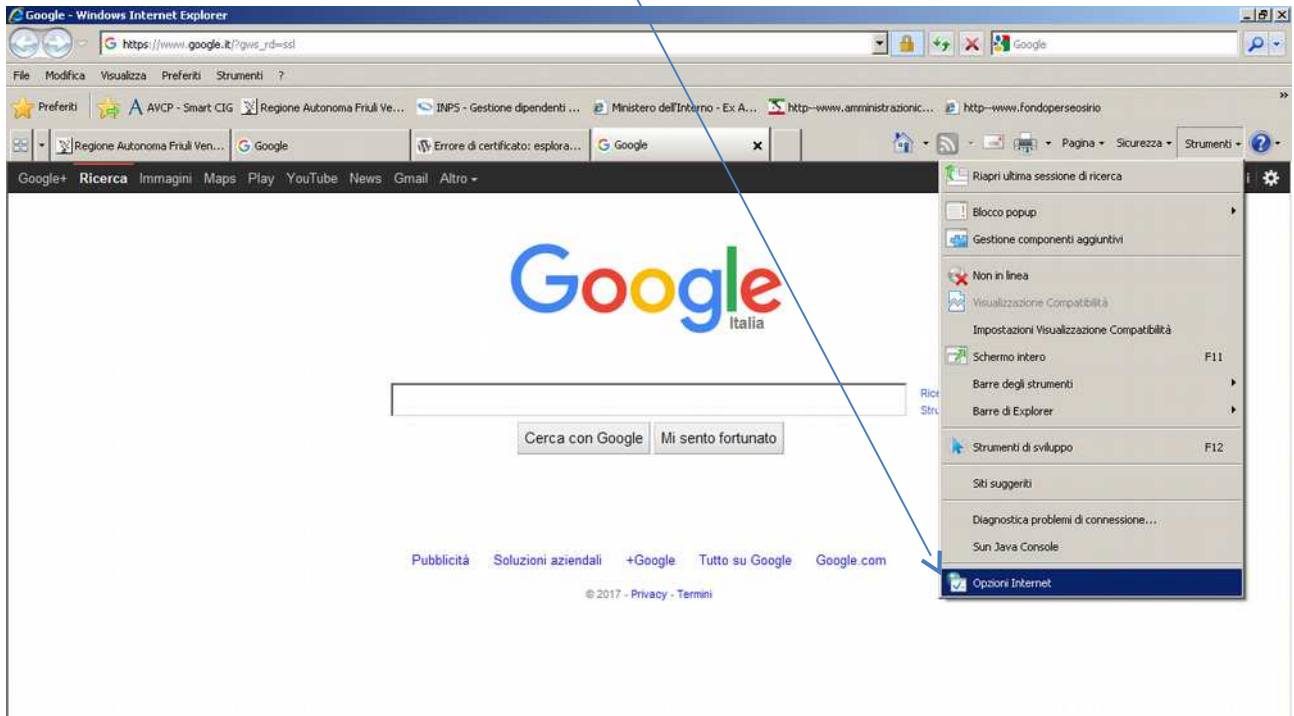

Accesso all'AREA FTP GEDEL:

da internet explorer seguire il seguente percorso: Strumenti - Opzioni internet

Connessioni

Impostazioni LAN

Avanzate

Inserire nel blocco Eccezioni: ;46.252.154.229;www.ar-gedel.it